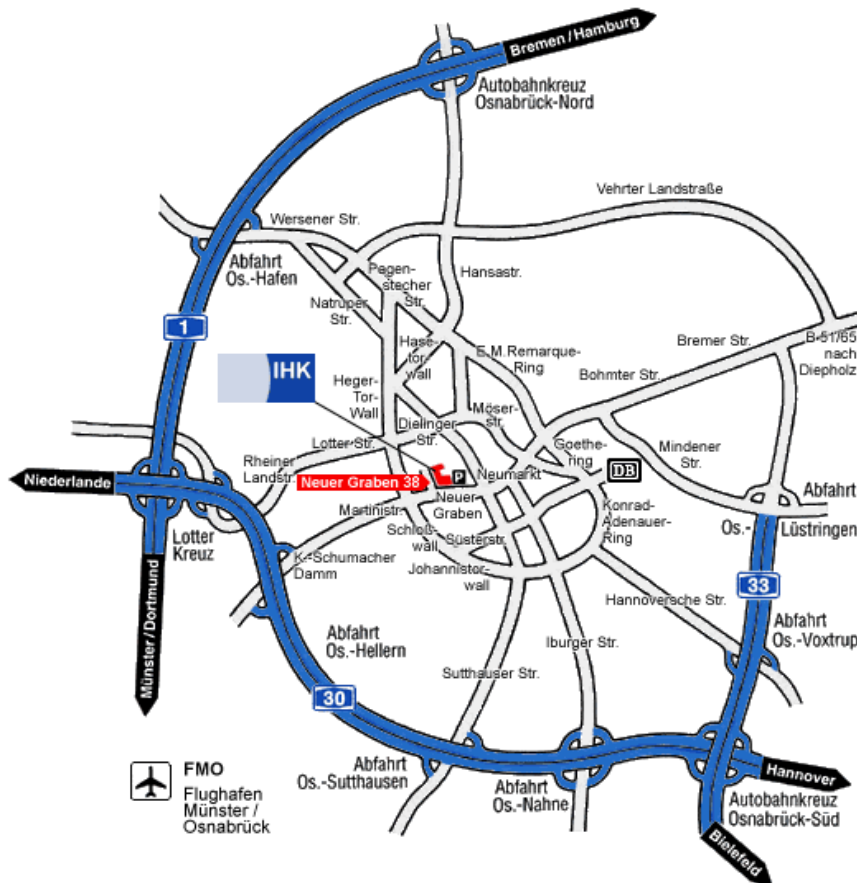

Fachseminar: Change Management in der Logistik

Di., 8. Juni 2010

Anfahrtsskizze

Veranstaltungsort:

IHK Osnabrück
Neuer Graben 38
49074 Osnabrück

Anreise mit dem PKW:

Osnabrück erreichen Sie über die A 1 Bremen-Ruhrgebiet, die A 30 Hannover-Niederlande und die A 33 Bielefeld-Osnabrück. Am schnellsten gelangen Sie zur IHK Osnabrück-Emsland, wenn Sie die A 30 an der Anschlussstelle Osnabrück-Hellern verlassen und in Richtung Zentrum der Beschilderung Stadthalle/Schloss folgen. Freie Parkplätze finden Sie in der Regel in der Tiefgarage Ledenhof direkt neben der IHK (Ausgang Stadthalle oder Ausgang Katharinenkirche).

Anreise mit dem Zug:

Osnabrück liegt an der ICE-Strecke Hamburg-Ruhrgebiet und der Strecke Hannover-Bad Bentheim/Niederlande. Vom Hauptbahnhof aus führen die innerstädtischen Buslinien über den zentralen Umsteigepunkt "Neumarkt". Von dort erreichen Sie die IHK Osnabrück-Emsland zu Fuß in 5 Minuten oder weiter mit ausgewählten Buslinien (Haltestelle "Stadthalle/Uni").